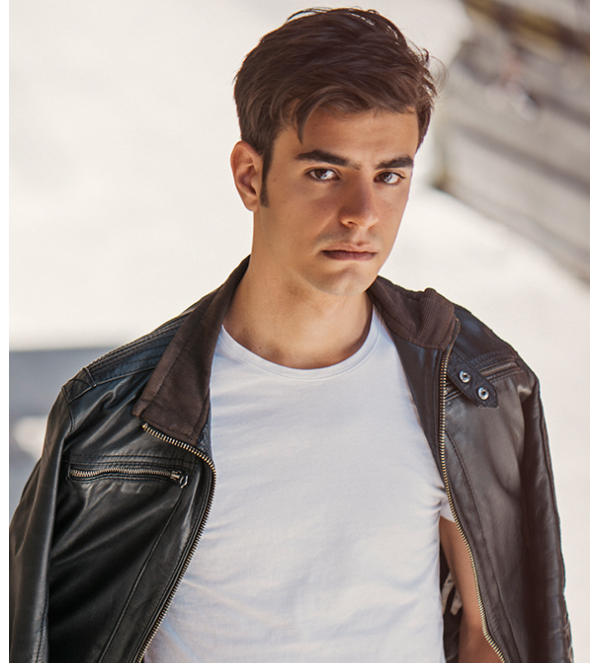

SEMİ SIRTIKKIZIL

Haliç Üniversitesi Konservatuar Tiyatro Bölümü

DİZİ

Kadın	"Levent"	FOX / 2017	Yön: Nadim Güç / Med Yapım & MF Yapım
Umuda Kelepçe Vurulmaz	"Sarp"	FOX / 2016	Yön: Cemal Şan / Ay Yapım
Analar ve Anneler	"Haluk"	ATV / 2015	Yön: Mehmet Ada Öztekin / Ay Yapım

TİYATRO

Yakınlaşmanın İmkansızlığı
Martı
Lysistrata
Bir Yaz Gecesi
Macbeth

YASEMİN
ÖZBUDUN

talent management

ROTE